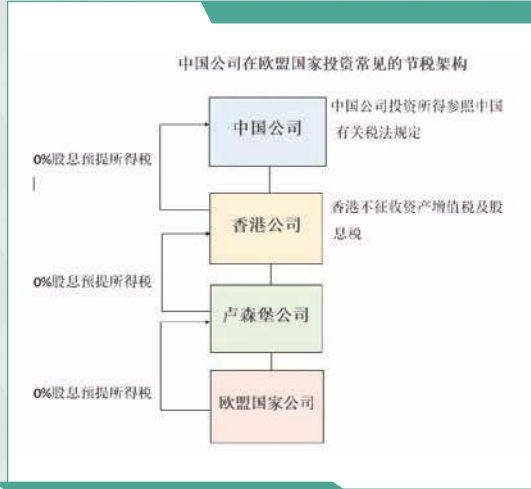

傳真：2850 5306

電郵：info@liuandwong.com

網址：www.liuandwong.com

優惠：

凡廠商會會員可尊享 HK\$200 首次惠顧優惠

我們的團隊來自不同的背景、國籍和專業範疇，並在不同司法管轄區的稅務和商務諮詢機構、私人機構和政府部門取得了多年的實踐經驗，讓我們能夠在運作上暢順無阻。

公司簡介：

Masson de Morfontaine（聰鑒）是一家由頂級國際稅務和企業服務諮詢專家組成的團隊。這些核心服務能有效地幫助我們的客戶在全球經營和投資，以及規劃和管理其跨境業務：